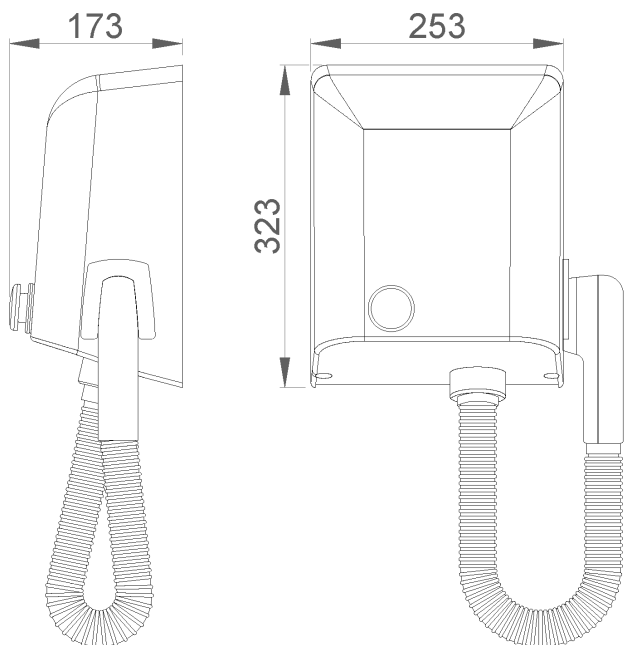

Ctra. Laureà Miró, 385-387
08980 | Sant Feliu de Llobregat,
Barcelona - Espanha
T. +34 934 742 423
F. +34 934 743 548
nofer@nofer.com
www.nofer.com

Estas especificações podem ser modificadas e/ou alteradas devido a requisitos de fabrico.